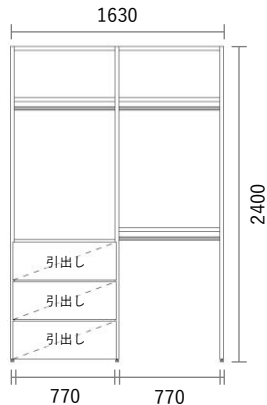

GRID Shelf

Package PLAN

2023/1/21より価格改定

オープンクローゼット

Plan W24

プレミアカラー

¥ 240,400

(消費税・施工費・運賃別途)

W1630×H2400×D400mm

No	品名・仕様	品番	単価	数量	金額
1	中方立 H2400 D380用	G11V240A○○1	¥22,500	1	¥22,500
2	左右方立 H2400 D380用	G1HV240A○○2	¥41,100	1	¥41,100
3	施工棚板W800 D380用3枚入	G1E8003A○○3	¥29,000	2	¥58,000
4	可動ハンガーパイプ W800用	KHP008	¥7,300	3	¥21,900
5	引出し前板(プッシュオープンタイプ) W800 H300用	G3M8030A●●	¥15,500	3	¥46,500
6	引出しユニット(プッシュオープン) W800 H300用	G4U8030A□□	¥16,800	3	¥50,400
7					
8					
9					
10					
11					
12					
13					
14					
15					
16					
17					
18					
19					
20					

Planning and Price

上記のプランは一例です。インターネットからどなたでも簡単にプランニング&価格算出ができるプランニングソフトをご用意しております。ぜひお試しください。

合計金額 ¥240,400

消費税 ¥24,040

税込合計金額 ¥264,440

カラーバリエーション

シェルフ (方立・棚板)

色記号: ○○