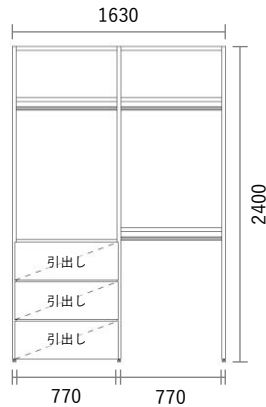

GRID Shelf

Package PLAN

2023/1/21より価格改定

オープンクローゼット

Plan W24

スタンダードカラー

¥ 222,700

(消費税・施工費・運賃別途)

W1630×H2400×D400mm

No	品名・仕様	品番	単価	数量	金額
1	中方立 H2400 D380用	G1IV240A○○1	¥22,500	1	¥22,500
2	左右方立 H2400 D380用	G1HV240A○○2	¥41,100	1	¥41,100
3	施工棚板W800 D380用3枚入	G1E8003A○○3	¥29,000	2	¥58,000
4	可動ハンガーパイプ W800用	KHP008	¥7,300	3	¥21,900
5	引出し前板(プッシュオープンタイプ) W800 H300用	G4M8030▼○○	¥9,600	3	¥28,800
6	引出しユニット(プッシュオープン) W800 H300用	G4U8030A□□	¥16,800	3	¥50,400
7					
8					
9					
10					
11					
12					
13					
14					
15					
16					
17					
18					
19					
20					

Planning and Price

上記のプランは一例です。インターネットからどなたでも簡単にプランニング&価格算出ができるプランニングソフトをご用意しております。ぜひお試しください。

合計金額	¥222,700
消費税	¥22,270
税込合計金額	¥244,970

カラーバリエーション

シェルフ (方立・棚板)

色記号: ○○

WH SH LO GO MC BW WM
ホワイト ヒッコリー スモーク ヒッコリー ライトオーク グレージュオーク ミディアムチェリー ビターウォルナットマット (単色)

ガラス扉・フラップガラス扉

色記号: ▲▲

※扉H1800タイプは、縦木目6色とWM (ホワイトマット) のみとなります。

※色調や質感はサンプル帳をご確認ください。