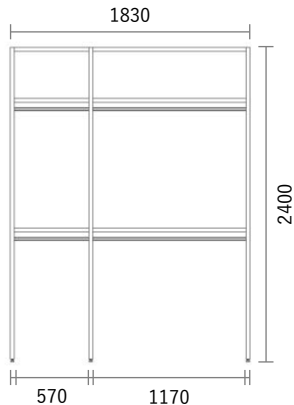

GRID Shelf

Package PLAN

2023/1/21より価格改定

オープンクローゼット

Plan W25

スタンダードカラー

¥ 158,100

(消費税・施工費・運賃別途)

W1830×H2400×D380mm

No	品名・仕様	品番	単価	数量	金額
1	中方立 H2400 D380用	G1IV240A○○1	¥22,500	1	¥22,500
2	左右方立 H2400 D380用	G1HV240A○○2	¥41,100	1	¥41,100
3	施工棚板W600 D380用3枚入	G1E6003A○○3	¥23,500	1	¥23,500
4	施工棚板W1200 D380用3枚入	G1EC003A○○3	¥40,200	1	¥40,200
5	可動ハンガーパイプ W1200用	KHP012	¥8,100	2	¥16,200
6	可動ハンガーパイプ W800用(現場カット)	KHP008	¥7,300	2	¥14,600
7					
8					
9					
10					
11					
12					
13					
14					
15					
16					
17					
18					
19					
20					

Planning and Price

上記のプランは一例です。インターネットからどなたでも簡単にプランニング&価格算出ができるプランニングソフトをご用意しております。ぜひお試しください。

合計金額	¥158,100
消費税	¥15,810
税込合計金額	¥173,910

カラーバリエーション

シェルフ (方立・棚板)

色記号: ○○

WH ホワイトヒッコリー SH スモークヒッコリー LO ライトオーク GO グレージュオーク MC ミディアムチェリー BW ビターウォルナットマット (単色) WM ホワイトマット