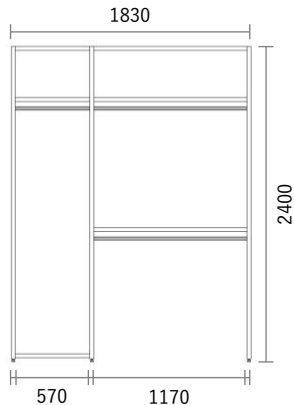

GRID Shelf

Package PLAN

2023/1/21より価格改定

オープンクローゼット

Plan W26

スタンダードカラー

¥ 150,800

(消費税・施工費・運賃別途)

W1830×H2400×D380mm

No	品名・仕様	品番	単価	数量	金額
1	中方立 H2400 D380用	G11V240A○○1	¥22,500	1	¥22,500
2	左右方立 H2400 D380用	G1HV240A○○2	¥41,100	1	¥41,100
3	施工棚板W600 D380用3枚入	G1E6003A○○3	¥23,500	1	¥23,500
4	施工棚板W1200 D380用3枚入	G1EC003A○○3	¥40,200	1	¥40,200
5	可動ハンガーパイプ W1200用	KHP012	¥8,100	2	¥16,200
6	可動ハンガーパイプ W800用(現場カット)	KHP008	¥7,300	1	¥7,300
7					
8					
9					
10					
11					
12					
13					
14					
15					
16					
17					
18					
19					
20					

Planning and Price

上記のプランは一例です。インターネットからどなたでも簡単にプランニング&価格算出ができるプランニングソフトをご用意しております。ぜひお試しください。

合計金額 ¥150,800

消費税 ¥15,080

税込合計金額 ¥165,880

カラーバリエーション

シェルフ (方立・棚板)

色記号: ○○