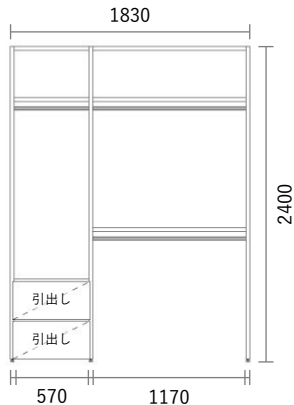

GRID Shelf

Package PLAN

2023/1/21より価格改定

オープンクローゼット

Plan W28

プレミアカラー

¥ 208,000

(消費税・施工費・運賃別途)

W1830×H2400×D400mm

No	品名・仕様	品番	単価	数量	金額
1	中方立 H2400 D380用	G11V240A○○1	¥22,500	1	¥22,500
2	左右方立 H2400 D380用	G1HV240A○○2	¥41,100	1	¥41,100
3	施工棚板W600 D380用3枚入	G1E6003A○○3	¥23,500	1	¥23,500
4	施工棚板W1200 D380用3枚入	G1EC003A○○3	¥40,200	1	¥40,200
5	可動ハンガーパイプ W1200用	KHP012	¥8,100	2	¥16,200
6	引出し前板(プッシュオープンタイプ) W600 H300用	G3M6030A●●	¥13,300	2	¥26,600
7	可動ハンガーパイプ W800用(現場カット)	KHP008	¥7,300	1	¥7,300
8	引出しユニット(プッシュオープン) W600 H300用	G4U6030A□□	¥15,300	2	¥30,600
9					
10					
11					
12					
13					
14					
15					
16					
17					
18					
19					
20					

Planning and Price

上記のプランは一例です。インターネットからどなたでも簡単にプランニング&価格算出ができるプランニングソフトをご用意しております。ぜひお試しください。

合計金額	¥208,000
消費税	¥20,800
税込合計金額	¥228,800

カラーバリエーション

シェルフ (方立・棚板)

色記号: ○○

WH ホワイト ヒッコリー SH スモーク ヒッコリー LO ライトオーク GO グレージュオーク MC ミディアムチェリー BW ビターウォルナットマット (単色) WM ホワイト