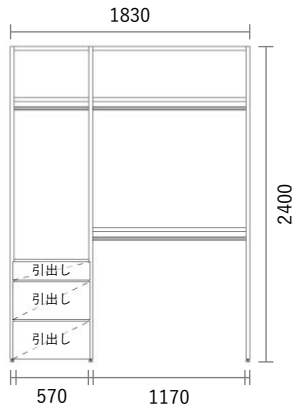

GRID Shelf

Package PLAN

2023/1/21より価格改定

オープンクローゼット

Plan W29

スタンダードカラー

¥ 216,700

(消費税・施工費・運賃別途)

W1830×H2400×D400mm

No	品名・仕様	品番	単価	数量	金額
1	中方立 H2400 D380用	G1IV240A○○1	¥22,500	1	¥22,500
2	左右方立 H2400 D380用	G1HV240A○○2	¥41,100	1	¥41,100
3	施工棚板W600 D380用3枚入	G1E6003A○○3	¥23,500	1	¥23,500
4	施工棚板W1200 D380用3枚入	G1EC003A○○3	¥40,200	1	¥40,200
5	可動ハンガーパイプ W1200用	KHP012	¥8,100	2	¥16,200
6	引出し前板(プッシュオープンタイプ) W600 H150用	G4M6015▼○○	¥6,300	1	¥6,300
7	引出し前板(プッシュオープンタイプ) W600 H300用	G4M6030▼○○	¥7,300	2	¥14,600
8	可動ハンガーパイプ W800用(現場カット)	KHP008	¥7,300	1	¥7,300
9	引出しユニット(プッシュオープン) W600 H150用	G4U6015A□□	¥14,400	1	¥14,400
10	引出しユニット(プッシュオープン) W600 H300用	G4U6030A□□	¥15,300	2	¥30,600
11					
12					
13					
14					
15					
16					
17					
18					
19					
20					

Planning and Price

上記のプランは一例です。インターネットからどなたでも簡単にプランニング&価格算出ができるプランニングソフトをご用意しております。ぜひお試しください。

合計金額	¥216,700
消費税	¥21,670
税込合計金額	¥238,370

カラーバリエーション

シェルフ (方立・棚板)

色記号: ○○

WH ホワイト ヒッコリー SH スモーク ヒッコリー LO ライト オーク GO グレージュ オーク MC ミディアム チェリー BW ビター ウォルナット (単色) WM ホワイト マット