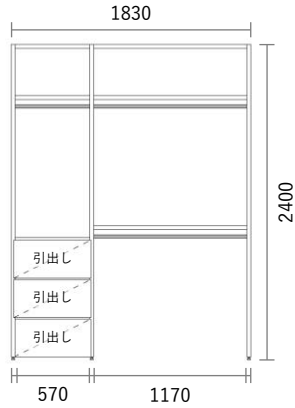

GRID Shelf

Package PLAN

2023/1/21より価格改定

オープンクローゼット

Plan W30

スタンダードカラー

¥ 218,600

(消費税・施工費・運賃別途)

W1830×H2400×D400mm

No	品名・仕様	品番	単価	数量	金額
1	中方立 H2400 D380用	G1IV240A○○1	¥22,500	1	¥22,500
2	左右方立 H2400 D380用	G1HV240A○○2	¥41,100	1	¥41,100
3	施工棚板W600 D380用3枚入	G1E6003A○○3	¥23,500	1	¥23,500
4	施工棚板W1200 D380用3枚入	G1EC003A○○3	¥40,200	1	¥40,200
5	可動ハンガーパイプ W1200用	KHP012	¥8,100	2	¥16,200
6	引出し前板(プッシュオープンタイプ) W600 H300用	G4M6030▼○○	¥7,300	3	¥21,900
7	可動ハンガーパイプ W800用(現場カット)	KHP008	¥7,300	1	¥7,300
8	引出しユニット(プッシュオープン) W600 H300用	G4U6030A□□	¥15,300	3	¥45,900
9					
10					
11					
12					
13					
14					
15					
16					
17					
18					
19					
20					

Planning and Price

上記のプランは一例です。インターネットからどなたでも簡単にプランニング&価格算出ができるプランニングソフトをご用意しております。ぜひお試しください。

合計金額	¥218,600
消費税	¥21,860
税込合計金額	¥240,460

カラーバリエーション

シェルフ (方立・棚板)

色記号: ○○

WH	SH	LO	GO	MC	BW	WM
ホワイト ヒッコリー	スモーク ヒッコリー	ライト オーク	グレージュ オーク	ミディアム チェリー	ビター ウォルナット	ホワイト マット (単色)