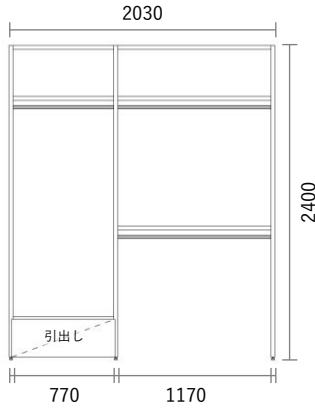

GRID Shelf

Package PLAN

2023/1/21より価格改定

オープンクローゼット

Plan W33

スタンダードカラー

¥ 182,700

(消費税・施工費・運賃別途)

W2030 × H2400 × D400mm

No	品名・仕様	品番	単価	数量	金額
1	中方立 H2400 D380用	G1IV240A○○1	¥22,500	1	¥22,500
2	左右方立 H2400 D380用	G1HV240A○○2	¥41,100	1	¥41,100
3	施工棚板W800 D380用3枚入	G1E8003A○○3	¥29,000	1	¥29,000
4	施工棚板W1200 D380用3枚入	G1EC003A○○3	¥40,200	1	¥40,200
5	可動ハンガーパイプ W800用	KHP008	¥7,300	1	¥7,300
6	可動ハンガーパイプ W1200用	KHP012	¥8,100	2	¥16,200
7	引出し前板(プッシュオープンタイプ) W800 H300用	G4M8030▼○○	¥9,600	1	¥9,600
8	引出しユニット(プッシュオープン) W800 H300用	G4U8030A□□	¥16,800	1	¥16,800
9					
10					
11					
12					
13					
14					
15					
16					
17					
18					
19					
20					

Planning and Price

上記のプランは一例です。インターネットからどなたでも簡単にプランニング&価格算出ができるプランニングソフトをご用意しております。ぜひお試しください。

合計金額	¥182,700
消費税	¥18,270
税込合計金額	¥200,970

カラーバリエーション

シェルフ (方立・棚板)

色記号: ○○

WH ホワイト ヒッコリー SH スモーク ヒッコリー LO ライト オーク GO グレージュ オーク MC ミディアム チェリー BW ビター ウォルナット (単色) WM ホワイト マット