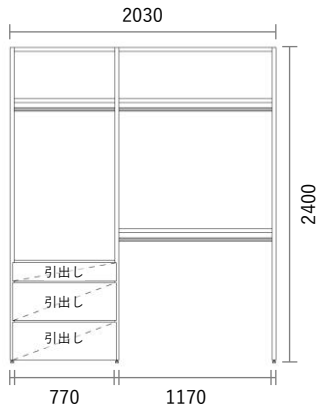

GRID Shelf

Package PLAN

2023/1/21より価格改定

オープンクローゼット

Plan W35

スタンダードカラー

¥ 232,400

(消費税・施工費・運賃別途)

W2030 × H2400 × D400mm

No	品名・仕様	品番	単価	数量	金額
1	中方立 H2400 D380用	G1IV240A○○1	¥22,500	1	¥22,500
2	左右方立 H2400 D380用	G1HV240A○○2	¥41,100	1	¥41,100
3	施工棚板W800 D380用3枚入	G1E8003A○○3	¥29,000	1	¥29,000
4	施工棚板W1200 D380用3枚入	G1EC003A○○3	¥40,200	1	¥40,200
5	可動ハンガーパイプ W800用	KHP008	¥7,300	1	¥7,300
6	可動ハンガーパイプ W1200用	KHP012	¥8,100	2	¥16,200
7	引出し前板(プッシュオープンタイプ) W800 H150用	G4M8015▼○○	¥7,600	1	¥7,600
8	引出し前板(プッシュオープンタイプ) W800 H300用	G4M8030▼○○	¥9,600	2	¥19,200
9	引出しユニット(プッシュオープン) W800 H150用	G4U8015A□□	¥15,700	1	¥15,700
10	引出しユニット(プッシュオープン) W800 H300用	G4U8030A□□	¥16,800	2	¥33,600
11					
12					
13					
14					
15					
16					
17					
18					
19					
20					

Planning and Price

上記のプランは一例です。インターネットからどなたでも簡単にプランニング&価格算出ができるプランニングソフトをご用意しております。ぜひお試しください。

合計金額	¥232,400
消費税	¥23,240
税込合計金額	¥255,640

カラーバリエーション

シェルフ (方立・棚板)

色記号: ○○

WH ホワイトヒッコリー SH スモークヒッコリー LO ライトオーク GO グレージュオーク MC ミディアムチェリー BW ビターウォルナット (単色) WM ホワイトマット