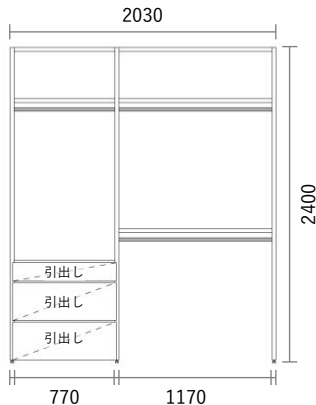

GRID Shelf

Package PLAN

2023/1/21より価格改定

オープンクローゼット

Plan W35

プレミアカラー

¥ 248,400

(消費税・施工費・運賃別途)

W2030×H2400×D400mm

No	品名・仕様	品番	単価	数量	金額
1	中方立 H2400 D380用	G1IV240A○○1	¥22,500	1	¥22,500
2	左右方立 H2400 D380用	G1HV240A○○2	¥41,100	1	¥41,100
3	施工棚板W800 D380用3枚入	G1E8003A○○3	¥29,000	1	¥29,000
4	施工棚板W1200 D380用3枚入	G1EC003A○○3	¥40,200	1	¥40,200
5	可動ハンガーパイプ W800用	KHP008	¥7,300	1	¥7,300
6	可動ハンガーパイプ W1200用	KHP012	¥8,100	2	¥16,200
7	引出し前板(プッシュオープンタイプ) W800 H150用	G3M8015A●●	¥11,800	1	¥11,800
8	引出し前板(プッシュオープンタイプ) W800 H300用	G3M8030A●●	¥15,500	2	¥31,000
9	引出しユニット(プッシュオープン) W800 H150用	G4U8015A□□	¥15,700	1	¥15,700
10	引出しユニット(プッシュオープン) W800 H300用	G4U8030A□□	¥16,800	2	¥33,600
11					
12					
13					
14					
15					
16					
17					
18					
19					
20					

Planning and Price

上記のプランは一例です。インターネットからどなたでも簡単にプランニング&価格算出ができるプランニングソフトをご用意しております。ぜひお試しください。

合計金額	¥248,400
消費税	¥24,840
税込合計金額	¥273,240

カラーバリエーション

シェルフ (方立・棚板)

色記号: ○○

WH ホワイトヒッコリー SH スモークヒッコリー LO ライトオーク GO グレージュオーク MC ミディアムチェリー BW ビターウォルナットマット (単色) WM ホワイト