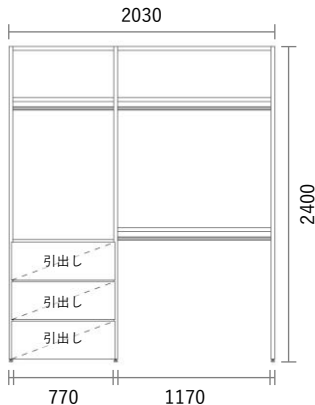

GRID Shelf

Package PLAN

2023/1/21より価格改定

オープンクローゼット

Plan W36

スタンダードカラー

¥ 235,500

(消費税・施工費・運賃別途)

W2030 × H2400 × D400mm

No	品名・仕様	品番	単価	数量	金額
1	中方立 H2400 D380用	G1IV240A○○1	¥22,500	1	¥22,500
2	左右方立 H2400 D380用	G1HV240A○○2	¥41,100	1	¥41,100
3	施工棚板W800 D380用3枚入	G1E8003A○○3	¥29,000	1	¥29,000
4	施工棚板W1200 D380用3枚入	G1EC003A○○3	¥40,200	1	¥40,200
5	可動ハンガーパイプ W800用	KHP008	¥7,300	1	¥7,300
6	可動ハンガーパイプ W1200用	KHP012	¥8,100	2	¥16,200
7	引出し前板(プッシュオープンタイプ) W800 H300用	G4M8030▼○○	¥9,600	3	¥28,800
8	引出しユニット(プッシュオープン) W800 H300用	G4U8030A□□	¥16,800	3	¥50,400
9					
10					
11					
12					
13					
14					
15					
16					
17					
18					
19					
20					

Planning and Price

上記のプランは一例です。インターネットからどなたでも簡単にプランニング&価格算出ができるプランニングソフトをご用意しております。ぜひお試しください。

合計金額 ¥235,500

消費税 ¥23,550

税込合計金額 ¥259,050

カラーバリエーション

シェルフ (方立・棚板)

色記号: ○○