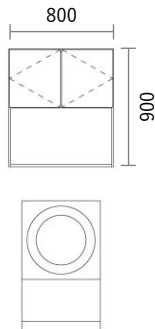

GRID Cabinet

Package PLAN

2023/1/21より価格改定

サニタリー

Plan S01

プレミアカラー

¥ 56,000

(消費税・施工費・運賃別途)

W800×H900×D400mm

No	品名・仕様	品番	単価	数量	金額
1	キャビネット W800 H900	G3C8090A□□	¥28,000	1	¥28,000
2	固定棚板 W800用	G3K8002A□□	¥5,400	1	¥5,400
3	扉 W400 H450用	G2T4045A●●	¥9,800	2	¥19,600
4	スライドヒンジ2 プッシュラッチ1セット	SPT001	¥1,500	2	¥3,000
5					
6					
7					
8					
9					
10					
11					
12					
13					
14					
15					
16					
17					
18					
19					
20					

Planning and Price

上記のプランは一例です。インターネットからどなたでも簡単にプランニング&価格算出ができるプランニングソフトをご用意しております。ぜひお試しください。

合計金額 ¥56,000

消費税 ¥5,600

税込合計金額 ¥61,600

カラーバリエーション

キャビネット・台輪・棚板・引出しユニット

色記号：□□

WH SH
ホワイト ヒッコリー スモーク ヒッコリー

扉・フラップ扉・引出し前板・化粧天板/底板

色記号：●●

WG BG BL
ホワイト グロス ブラック グロス ブラック グロスライン

継ぎ目のない、なめらかな仕上がり

一般的な塗装と同じく、表面と木口に継ぎ目がない一体化した仕上げ。最上級の質感と信頼性を誇る鏡面性は、最上級のインテリアを実現します。

※扉H1200・1800タイプは、WG (ホワイトグロス)・BG (ブラックグロス) のみとなります。

ガラス扉・フラップガラス扉

色記号：▲▲

AW AB
アルミ ホワイト アルミ ブラック

ワーキングトップカウンター

色記号：△△

CA BA
クリア アッシュ ブラウン アッシュ

配線孔キャップ

色記号：▽

W B
ホワイト ブラック

※色調や質感はサンプル帳をご確認ください。