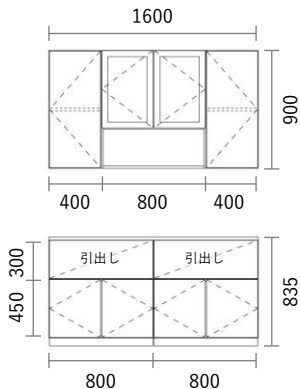

GRID Cabinet

Package PLAN

2023/1/21より価格改定

ダイニングキッチン

Plan D04

スタンダードカラー

¥ 379,900

(消費税・施工費・運賃別途)

W1600×H835・900×D400mm

No	品名・仕様	品番	単価	数量	金額
1	台輪 W800用	G2D8006A□□	¥4,800	2	¥9,600
2	キャビネット W400 H900	G3C4090A□□	¥19,800	2	¥39,600
3	キャビネット W800 H300	G3C8030A□□	¥17,700	2	¥35,400
4	キャビネット W800 H450	G3C8045A□□	¥20,500	2	¥41,000
5	キャビネット W800 H900	G3C8090A□□	¥28,000	1	¥28,000
6	固定棚板 W800用	G3K8002A□□	¥5,400	1	¥5,400
7	可動棚板 W400用 1枚入	G3S4002A□□1	¥3,600	2	¥7,200
8	扉 W400 H450用	G3T4045▼○○	¥5,400	4	¥21,600
9	扉 W400 H900用	G3T4090▼○○	¥8,100	2	¥16,200
10	扉 ガラスタイプ W400 H600用	G2T4060A▲▲	¥42,700	2	¥85,400
11	引出し前板(プッシュオープンタイプ) W800 H300用	G4M8030▼○○	¥9,600	2	¥19,200
12	ワーキングトップカウンター W1600	G1WL160A△△	¥25,700	1	¥25,700
13	スライドヒンジ2 プッシュラッチ1セット	SPT001	¥1,500	8	¥12,000
14	引出しユニット(プッシュオープン) W800 H300用	G4U8030A□□	¥16,800	2	¥33,600
15					
16					
17					
18					
19					
20					

Planning and Price

上記のプランは一例です。インターネットからどなたでも簡単にプランニング&価格算出ができるプランニングソフトをご用意しております。ぜひお試しください。

合計金額 ¥379,900

消費税 ¥37,990

税込合計金額 ¥417,890

カラーバリエーション

キャビネット・台輪・棚板・引出しユニット 色記号：□□

WH SH
ホワイト ヒッコリー スモーク ヒッコリー