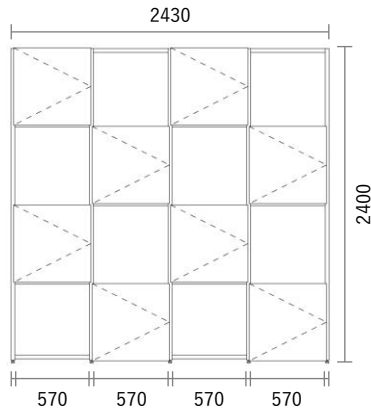

GRID Shelf

Package PLAN

2023/1/21より価格改定

飾り棚

Plan K01

スタンダードカラー

¥ 339,400

(消費税・施工費・運賃別途)

W2430×H2400×D400mm

No	品名・仕様	品番	単価	数量	金額
1	中方立 H2400 D380用	G1IV240A○○1	¥22,500	3	¥67,500
2	左右方立 H2400 D380用	G1HV240A○○2	¥41,100	1	¥41,100
3	施工棚板W600 D380用3枚入	G1E6003A○○3	¥23,500	4	¥94,000
4	固定棚板 W600 D380用	G1K6003A○○1	¥7,600	8	¥60,800
5	扉 W600 H600用	G3T6060▼○○	¥8,000	8	¥64,000
6	スライドヒンジ2 プッシュラッチ1セット	SPT001	¥1,500	8	¥12,000
7					
8					
9					
10					
11					
12					
13					
14					
15					
16					
17					
18					
19					
20					

Planning and Price

上記のプランは一例です。インターネットからどなたでも簡単にプランニング&価格算出ができるプランニングソフトをご用意しております。ぜひお試しください。

合計金額	¥339,400
消費税	¥33,940
税込合計金額	¥373,340

カラーバリエーション

シェルフ (方立・棚板)

色記号: ○○

WH SH LO GO MC BW WM
ホワイト ヒッコリー スモーク ヒッコリー ライトオーク グレージュオーク ミディアムチェリー ビターウォールナット (単色)