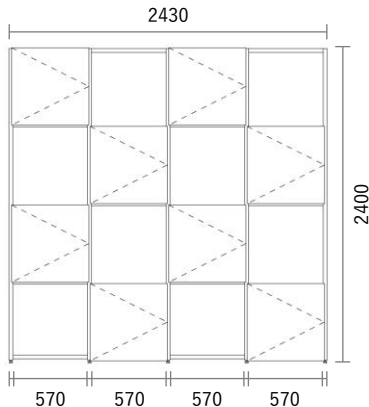

GRID Shelf

Package PLAN

2023/1/21より価格改定

飾り棚

Plan K01

プレミアカラー

¥ 424,200

(消費税・施工費・運賃別途)

W2430×H2400×D400mm

No	品名・仕様	品番	単価	数量	金額
1	中方立 H2400 D380用	G1IV240A○○1	¥22,500	3	¥67,500
2	左右方立 H2400 D380用	G1HV240A○○2	¥41,100	1	¥41,100
3	施工棚板W600 D380用3枚入	G1E6003A○○3	¥23,500	4	¥94,000
4	固定棚板 W600 D380用	G1K6003A○○1	¥7,600	8	¥60,800
5	扉 W600 H600用	G2T6060A●●	¥18,600	8	¥148,800
6	スライドヒンジ2 プッシュラッチ1セット	SPT001	¥1,500	8	¥12,000
7					
8					
9					
10					
11					
12					
13					
14					
15					
16					
17					
18					
19					
20					

Planning and Price

上記のプランは一例です。インターネットからどなたでも簡単にプランニング&価格算出ができるプランニングソフトをご用意しております。ぜひお試しください。

合計金額 ¥424,200

消費税 ¥42,420

税込合計金額 ¥466,620

カラーバリエーション

シェルフ (方立・棚板)

色記号: ○○