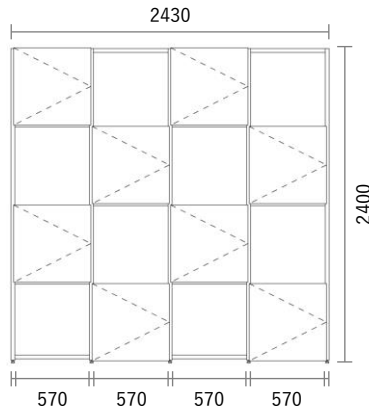

GRID Shelf

Package PLAN

2023/1/21より価格改定

飾り棚

Plan K03

プレミアカラー

¥ 989,200

(消費税・施工費・運賃別途)

W2430×H2400×D400mm

No	品名・仕様	品番	単価	数量	金額
1	中方立 H2400 D380用	G11V240A○○1	¥22,500	3	¥67,500
2	左右方立 H2400 D380用	G1HV240A○○2	¥41,100	1	¥41,100
3	施工棚板W600 D380用3枚入	G1E6003A○○3	¥23,500	4	¥94,000
4	固定棚板 W600 D380用	G1K6003A○○1	¥7,600	8	¥60,800
5	扉 W600 H600用	G2T6060A●●	¥18,600	8	¥148,800
6	ライティングパネル本体 W600用	G4L6001AKL	¥61,200	8	¥489,600
7	スライドヒンジ2 プッシュラッチ1セット	SPT001	¥1,500	8	¥12,000
8	電源ユニット & コントローラ	DCU002	¥37,700	2	¥75,400
9					
10					
11					
12					
13					
14					
15					
16					
17					
18					
19					
20					

Planning and Price

上記のプランは一例です。インターネットからどなたでも簡単にプランニング&価格算出ができるプランニングソフトをご用意しております。ぜひお試しください。

合計金額 ¥989,200

消費税 ¥98,920

税込合計金額 ¥1,088,120

カラーバリエーション

シェルフ (方立・棚板)

色記号: ○○