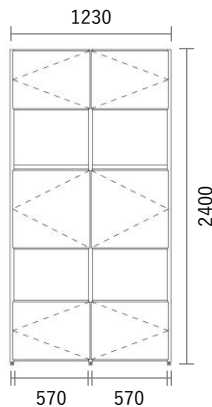

GRID Shelf

Package PLAN

2023/1/21より価格改定

飾り棚

Plan K04

スタンダードカラー

¥ 179,600

(消費税・施工費・運賃別途)

W1230×H2400×D260mm

No	品名・仕様	品番	単価	数量	金額
1	中方立 H2400 D240用	G11V240B○○1	¥18,300	1	¥18,300
2	左右方立 H2400 D240用	G1HV240B○○2	¥33,900	1	¥33,900
3	施工棚板W600 D240用3枚入	G1E6003B○○3	¥19,100	2	¥38,200
4	固定棚板 W600 D240用	G1K6003B○○1	¥6,100	6	¥36,600
5	扉 W600 H450用	G3T6045▼○○	¥6,900	4	¥27,600
6	扉 W600 H600用	G3T6060▼○○	¥8,000	2	¥16,000
7	スライドヒンジ2 プッシュラッチ1セット	SPT001	¥1,500	6	¥9,000
8					
9					
10					
11					
12					
13					
14					
15					
16					
17					
18					
19					
20					