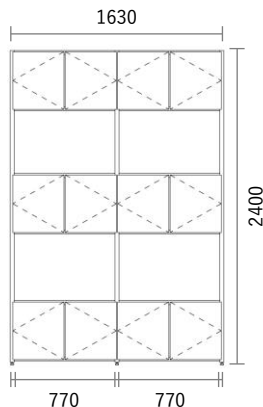

GRID Shelf

Package PLAN

2023/1/21より価格改定

飾り棚

Plan K05

スタンダードカラー

¥ 226,800

(消費税・施工費・運賃別途)

W1630×H2400×D260mm

No	品名・仕様	品番	単価	数量	金額
1	中方立 H2400 D240用	G1IV240B○○1	¥18,300	1	¥18,300
2	左右方立 H2400 D240用	G1HV240B○○2	¥33,900	1	¥33,900
3	施工棚板W800 D240用3枚入	G1E8003B○○3	¥23,400	2	¥46,800
4	固定棚板 W800 D240用	G1K8003B○○1	¥7,500	6	¥45,000
5	扉 W400 H450用	G3T4045▼○○	¥5,400	12	¥64,800
6	スライドヒンジ2 プッシュラッチ1セット	SPT001	¥1,500	12	¥18,000
7					
8					
9					
10					
11					
12					
13					
14					
15					
16					
17					
18					
19					
20					

Planning and Price

上記のプランは一例です。インターネットからどなたでも簡単にプランニング&価格算出ができるプランニングソフトをご用意しております。ぜひお試しください。

合計金額	¥226,800
消費税	¥22,680
税込合計金額	¥249,480

カラーバリエーション

シェルフ (方立・棚板)

色記号: ○○

WH ホワイトヒッコリー SH スモークヒッコリー LO ライトオーク GO グレージュオーク MC ミディアムチェリー BW ビターウォルナット WM ホワイト (単色)