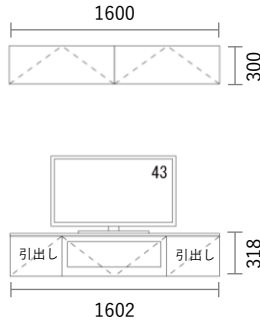

GRID Cabinet

Package PLAN

2023/1/21より価格改定

TVボード

Plan T134

プレミアカラー

¥271,700

(消費税・施工費・運賃別途)

W1602×H318・300×D405mm

No	品名・仕様	品番	単価	数量	金額
1	キャビネット W400 H300	G3C4030A□□	¥13,300	2	¥26,600
2	キャビネット W800 H300	G3C8030A□□	¥17,700	3	¥53,100
3	フラップ扉 W800 H300	G2F8030A●●	¥16,200	2	¥32,400
4	フラップガラス扉 W800 H300	G2F8030A▲▲	¥54,200	1	¥54,200
5	引出し前板(プッシュオープンタイプ) W400 H300用	G3M4030A●●	¥9,600	2	¥19,200
6	化粧天板・底板 W1602	G3PL160A●●	¥26,900	1	¥26,900
7	フラップ扉 Cabinet用金具セット	FPG001	¥10,000	3	¥30,000
8	配線孔キャップ	HSC001▽	¥700	1	¥700
9	引出しユニット(プッシュオープン) W400 H300用	G4U4030A□□	¥14,300	2	¥28,600

Planning and Price

上記のプランは一例です。インターネットからどなたでも簡単にプランニング&価格算出ができるプランニングソフトをご用意しております。ぜひお試しください。

合計金額 ¥271,700

消費税 ¥27,170

税込合計金額 ¥298,870

カラーバリエーション

キャビネット・台輪・棚板・引出しユニット
色記号: □□

WH SH
ホワイト ヒッコリー