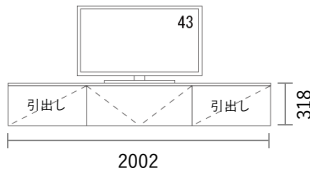

GRID Cabinet

Package PLAN

2023/1/21より価格改定

TVボード

Plan T139

プレミアカラー

¥ 164,000

(消費税・施工費・運賃別途)

W2002×H318×D405mm

No	品名・仕様	品番	単価	数量	金額
1	キャビネット W600 H300	G3C6030A□□	¥14,800	2	¥29,600
2	キャビネット W800 H300	G3C8030A□□	¥17,700	1	¥17,700
3	フラップ扉 W800 H300	G2F8030A●●	¥16,200	1	¥16,200
4	引出し前板(プッシュオープンタイプ) W600 H300用	G3M6030A●●	¥13,300	2	¥26,600
5	化粧天板・底板 W2002	G3PL200A●●	¥32,600	1	¥32,600
6	フラップ扉 Cabinet用金具セット	FPG001	¥10,000	1	¥10,000
7	配線孔キャップ	HSC001▽	¥700	1	¥700
8	引出しユニット(プッシュオープン) W600 H300用	G4U6030A□□	¥15,300	2	¥30,600

Planning and Price
上記のプランは一例です。インターネットからどなたでも簡単にプランニング&価格算出ができるプランニングソフトをご用意しております。ぜひお試しください。

合計金額	¥164,000
消費税	¥16,400
税込合計金額	¥180,400

カラーバリエーション

キャビネット・台輪・棚板・引出しユニット
色記号：□□

WH SH
ホワイト ヒッコリー スモーク ヒッコリー

扉・フラップ扉・引出し前板・化粧天板/底板
色記号：●●

WG BG BL
ホワイト グロス ブラック グロス ブラック グロスライン

継ぎ目のない、なめらかな仕上がり

一般的な塗装と同じく、表面と木口に継ぎ目がない一体化した仕上げ。最上位の質感と信頼性を誇る鏡面性は、最上級のインテリアを実現します。

※扉H1200・1800タイプは、WG(ホワイトグロス)・BG(ブラックグロス)のみとなります。

ガラス扉・フラップガラス扉
色記号：▲▲

AW AB
アルミ ホワイト アルミ ブラック

ワーキングトップカウンター
色記号：△△

CA BA
クリア アッシュ ブラウン アッシュ

配線孔キャップ
色記号：▽

W B
ホワイト ブラック

※色調や質感はサンプル帳をご確認ください。