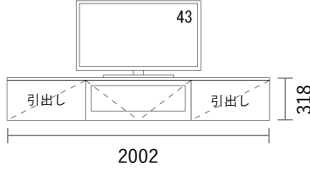

GRID Cabinet

Package PLAN

2023/1/21より価格改定

TVボード

Plan T140

プレミアカラー

¥ 202,000

(消費税・施工費・運賃別途)

W2002 × H318 × D405mm

No	品名・仕様	品番	単価	数量	金額
1	キャビネット W600 H300	G3C6030A□□	¥14,800	2	¥29,600
2	キャビネット W800 H300	G3C8030A□□	¥17,700	1	¥17,700
3	フラップ ガラス扉 W800 H300	G2F8030A▲▲	¥54,200	1	¥54,200
4	引出し前板(プッシュオープンタイプ) W600 H300用	G3M6030A●●	¥13,300	2	¥26,600
5	化粧天板・底板 W2002	G3PL200A●●	¥32,600	1	¥32,600
6	フラップ扉 Cabinet用金具セット	FPG001	¥10,000	1	¥10,000
7	配線孔キャップ	HSC001▽	¥700	1	¥700
8	引出しユニット(プッシュオープン) W600 H300用	G4U6030A□□	¥15,300	2	¥30,600

Planning and Price

上記のプランは一例です。インターネットからどなたでも簡単にプランニング&価格算出ができるプランニングソフトをご用意しております。ぜひお試しください。

合計金額	¥202,000
消費税	¥20,200
税込合計金額	¥222,200

カラーバリエーション

キャビネット・台輪・棚板・引出しユニット
色記号：□□

WH SH
ホワイト ヒッコリー スモーク ヒッコリー

扉・フラップ扉・引出し前板・化粧天板/底板
色記号：●●

WG BG BL
ホワイト グロス ブラック グロス ブラック グロスライン

継ぎ目のない、なめらかな仕上がり

一般的な塗装と同じく、表面と木口に継ぎ目がない一体化した仕上げ。最上位の質感と信頼性を誇る鏡面性は、最上級のインテリアを実現します。

※扉H1200・1800タイプは、WG (ホワイトグロス)・BG (ブラックグロス) のみとなります。

ガラス扉・フラップガラス扉
色記号：▲▲

AW AB
アルミ ホワイト アルミ ブラック

ワーキングトップカウンター
色記号：△△

CA BA
クリア アッシュ ブラウン アッシュ

配線孔キャップ
色記号：▽

W B
ホワイト ブラック

※色調や質感はサンプル帳をご確認ください。