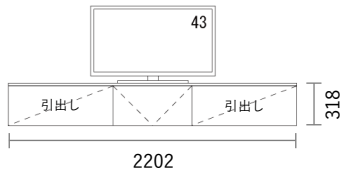

GRID Cabinet

Package PLAN

2023/1/21より価格改定

TVボード

Plan T143

スタンダードカラー

¥ 137,800

(消費税・施工費・運賃別途)

W2202×H318×D405mm

No	品名・仕様	品番	単価	数量	金額	
1	キャビネット W600 H300	G3C6030A□□	¥14,800	1	¥14,800	
2	キャビネット W800 H300	G3C8030A□□	¥17,700	2	¥35,400	
3	フラップ扉 W600 H300	G3F6030▼○○	¥9,500	1	¥9,500	
4	引出し前板(プッシュオープンタイプ)W800 H300用	G4M8030▼○○	¥9,600	2	¥19,200	
5	化粧天板・底板 W2402 サイズオーダー-2202	GMPL240A○○○J-2202	¥14,600	1	¥14,600	
6	フラップ扉 Cabinet用金具セット	FPG001	¥10,000	1	¥10,000	
7	配線孔キャップ	HSC001▽	¥700	1	¥700	
8	引出しユニット(プッシュオープン) W800 H300用	G4U8030A□□	¥16,800	2	¥33,600	
					合計金額	¥137,800
					消費税	¥13,780
					税込合計金額	¥151,580

Planning and Price

上記のプランは一例です。インターネットからどなたでも簡単にプランニング&価格算出ができるプランニングソフトをご用意しております。ぜひお試しください。

合計金額	¥137,800
消費税	¥13,780
税込合計金額	¥151,580

カラーバリエーション

キャビネット・台輪・棚板・引出しユニット 色記号：□□

WH SH
ホワイト ヒッコリー スモーク ヒッコリー

化粧天板/底板 色記号：○○