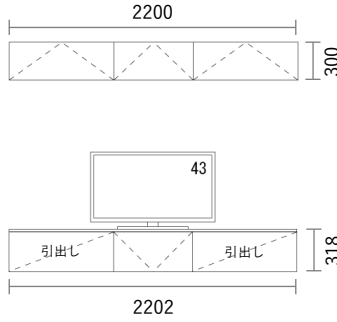

GRID Cabinet

Package PLAN

2023/1/21より価格改定

TVボード

Plan T145

プレミアカラー

¥ 312,300

(消費税・施工費・運賃別途)

W2202×H318・300×D405mm

No	品名・仕様	品番	単価	数量	金額
1	キャビネット W600 H300	G3C6030A□□	¥14,800	2	¥29,600
2	キャビネット W800 H300	G3C8030A□□	¥17,700	4	¥70,800
3	フラップ扉 W600 H300	G2F6030A●●	¥13,400	2	¥26,800
4	フラップ扉 W800 H300	G2F8030A●●	¥16,200	2	¥32,400
5	引出し前板(プッシュオープンタイプ) W800 H300用	G3M8030A●●	¥15,500	2	¥31,000
6	化粧天板・底板 W2402 サイズオーダー2202	GMPL240A●●J-2202	¥47,400	1	¥47,400
7	フラップ扉 Cabinet用金具セット	FPG001	¥10,000	4	¥40,000
8	配線孔キャップ	HSC001▽	¥700	1	¥700
9	引出しユニット(プッシュオープン) W800 H300用	G4U8030A□□	¥16,800	2	¥33,600

Planning and Price
上記のプランは一例です。インターネットからどなたでも簡単にプランニング&価格算出ができるプランニングソフトをご用意しております。ぜひお試しください。

合計金額	¥312,300
消費税	¥31,230
税込合計金額	¥343,530

カラーバリエーション

キャビネット・台輪・棚板・引出しユニット
色記号：□□

WH SH
ホワイト スモーク
ヒッコリー ヒッコリー

扉・フラップ扉・引出し前板・化粧天板/底板
色記号：●●