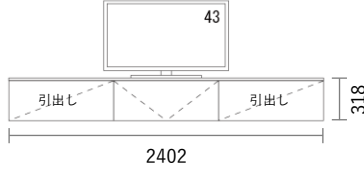

GRID Cabinet

Package PLAN

2023/1/21より価格改定

TVボード

Plan T147

プレミアカラー

¥ 181,000

(消費税・施工費・運賃別途)

W2402 × H318 × D405mm

No	品名・仕様	品番	単価	数量	金額
1	キャビネット W800 H300	G3C8030A□□	¥17,700	3	¥53,100
2	フラップ扉 W800 H300	G2F8030A●●	¥16,200	1	¥16,200
3	引出し前板(押しオープンタイプ) W800 H300用	G3M8030A●●	¥15,500	2	¥31,000
4	化粧天板・底板 W2402	G3PL240A●●	¥36,400	1	¥36,400
5	フラップ扉 Cabinet用金具セット	FPG001	¥10,000	1	¥10,000
6	配線孔キャップ	HSC001▽	¥700	1	¥700
7	引出しユニット(押しオープン) W800 H300用	G4U8030A□□	¥16,800	2	¥33,600

Planning and Price
上記のプランは一例です。インターネットからどなたでも簡単にプランニング&価格算出ができるプランニングソフトをご用意しております。ぜひお試しください。

合計金額	¥181,000
消費税	¥18,100
税込合計金額	¥199,100

カラーバリエーション

キャビネット・台輪・棚板・引出しユニット

色記号: □□

WH SH
ホワイト スモーク
ヒッコリー ヒッコリー

扉・フラップ扉・引出し前板・化粧天板/底板