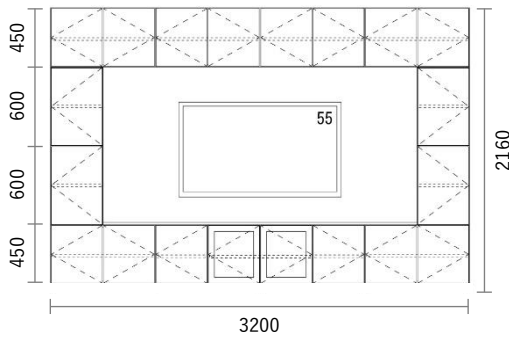

GRID Cabinet

Package PLAN

2023/1/21より価格改定

TVボード

Plan T152

スタンダードカラー

¥ 506,800

(消費税・施工費・運賃別途)

W3200×H2100×D405mm

No	品名・仕様	品番	単価	数量	金額
1	キャビネット W400 H450	G3C4045A□□	¥14,800	2	¥29,600
2	キャビネット W400 H600	G3C4060A□□	¥16,300	4	¥65,200
3	キャビネット W800 H450	G3C8045A□□	¥20,500	7	¥143,500
4	可動棚板 W400用 3枚入	G3S4002A□□3	¥8,000	1	¥8,000
5	可動棚板 W400用 1枚入	G3S4002A□□1	¥3,600	2	¥7,200
6	可動棚板 W800用 3枚入	G3S8002A□□3	¥12,100	2	¥24,200
7	可動棚板 W800用 1枚入	G3S8002A□□1	¥5,000	1	¥5,000
8	扉 W400 H450用	G3T4045▼○○	¥5,400	14	¥75,600
9	扉 W400 H600用	G3T4060▼○○	¥6,200	4	¥24,800
10	扉 ガラスタイプ W400 H450用	G2T4045A▲▲	¥39,200	2	¥78,400
11	化粧天板・底板 W2402 サイズオーダー-2400	GMPL240A○○J-2400	¥14,600	1	¥14,600
12	スライドヒンジ2 プッシュラッチ1セット	SPT001	¥1,500	20	¥30,000
13	配線孔キャップ	HSC001▽	¥700	1	¥700

合計金額	¥506,800
消費税	¥50,680
税込合計金額	¥557,480

Planning and Price

上記のプランは一例です。インターネットからどなたでも簡単にプランニング&価格算出ができるプランニングソフトをご用意しております。ぜひお試しください。

カラーバリエーション

キャビネット・台輪・棚板・引出しユニット 色記号：□□

WH SH
ホワイト ヒッコリー スモーク ヒッコリー

化粧天板/底板 色記号：○○