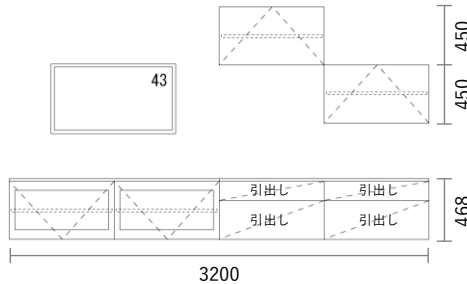

GRID Cabinet

Package PLAN

2023/1/21より価格改定

TVボード

Plan T153

プレミアカラー

¥ 523,800

(消費税・施工費・運賃別途)

W3204×H468・450・450×D405mm

No	品名・仕様	品番	単価	数量	金額
1	キャビネット W800 H450	G3C8045A□□	¥20,500	6	¥123,000
2	可動棚板 W800用 3枚入	G3S8002A□□3	¥12,100	1	¥12,100
3	可動棚板 W800用 1枚入	G3S8002A□□1	¥5,000	1	¥5,000
4	フラップ扉 W800 H450	G2F8045A●●	¥20,800	2	¥41,600
5	フラップ ガラス扉 W800 H450	G2F8045A▲▲	¥64,000	2	¥128,000
6	引出し前板(プッシュオープンタイプ) W800 H150用	G3M8015A●●	¥11,800	2	¥23,600
7	引出し前板(プッシュオープンタイプ) W800 H300用	G3M8030A●●	¥15,500	2	¥31,000
8	化粧天板・底板 W1602	G3PL160A●●	¥26,900	2	¥53,800
9	フラップ扉 Cabinet用金具セット	FPG001	¥10,000	4	¥40,000
10	配線孔キャップ	HSC001▽	¥700	1	¥700
11	引出しユニット(プッシュオープン) W800 H150用	G4U8015A□□	¥15,700	2	¥31,400
12	引出しユニット(プッシュオープン) W800 H300用	G4U8030A□□	¥16,800	2	¥33,600

合計金額	¥523,800
消費税	¥52,380
税込合計金額	¥576,180

Planning and Price

上記のプランは一例です。インターネットからどなたでも簡単にプランニング&価格算出ができるプランニングソフトをご用意しております。ぜひお試しください。

カラーバリエーション

キャビネット・台輪・棚板・引出しユニット
色記号：□□

WH SH
ホワイト ヒッコリー スモーク ヒッコリー

扉・フラップ扉・引出し前板・化粧天板/底板
色記号：●●