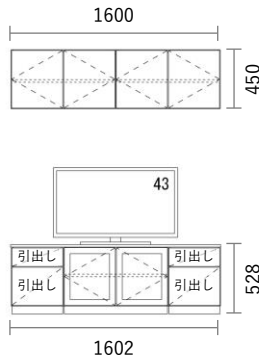

GRID Cabinet

Package PLAN

2023/1/21より価格改定

TVボード

Plan T17

プレミアカラー

¥ 360,600

(消費税・施工費・運賃別途)

W1602×H528・450×D405mm

No	品名・仕様	品番	単価	数量	金額
1	台輪 W400用	G2D4006A□□	¥4,000	2	¥8,000
2	台輪 W800用	G2D8006A□□	¥4,800	1	¥4,800
3	キャビネット W400 H450	G3C4045A□□	¥14,800	2	¥29,600
4	キャビネット W800 H450	G3C8045A□□	¥20,500	3	¥61,500
5	可動棚板 W800用 3枚入	G3S8002A□□3	¥12,100	1	¥12,100
6	扉 W400 H450用	G2T4045A●●	¥9,800	4	¥39,200
7	扉 ガラスタイプ W400 H450用	G2T4045A▲▲	¥39,200	2	¥78,400
8	引出し前板(プッシュオープンタイプ) W400 H150用	G3M4015A●●	¥7,600	2	¥15,200
9	引出し前板(プッシュオープンタイプ) W400 H300用	G3M4030A●●	¥9,600	2	¥19,200
10	化粧天板・底板 W1600	G3PL160A●●	¥26,900	1	¥26,900
11	スライドヒンジ2 プッシュラッチ1セット	SPT001	¥1,500	6	¥9,000
12	配線孔キャップ	HSC001▽	¥700	1	¥700
13	引出しユニット(プッシュオープン) W400 H150用	G4U4015A□□	¥13,700	2	¥27,400
14	引出しユニット(プッシュオープン) W400 H300用	G4U4030A□□	¥14,300	2	¥28,600
15					
16					
17					
18					
19					
20					

合計金額	¥360,600
消費税	¥36,060
税込合計金額	¥396,660

Planning and Price

上記のプランは一例です。インターネットからどなたでも簡単にプランニング&価格算出ができるプランニングソフトをご用意しております。ぜひお試しください。

カラーバリエーション

キャビネット・台輪・棚板・引出しユニット
色記号：□□

WH SH
ホワイト ヒッコリー スモーク ヒッコリー

扉・フラップ扉・引出し前板・化粧天板/底板
色記号：●●

WG BG BL
ホワイト グロス ブラック グロス ブラック グロスライン

継ぎ目のない、なめらかな仕上がり

一般的な塗装と同じく、表面と木口に継ぎ目がない一体化した仕上げ。最上位の質感と信頼性を誇る鏡面性は、最上級のインテリアを実現します。

※扉H1200・1800タイプは、WG(ホワイトグロス)・BG(ブラックグロス)のみとなります。

ガラス扉・フラップガラス扉
色記号：▲▲

AW AB
アルミ ホワイト アルミ ブラック

ワーキングトップカウンター
色記号：△△

CA BA
クリア アッシュ ブラウン アッシュ

配線孔キャップ
色記号：▽

W B
ホワイト ブラック

※色調や質感はサンプル帳をご確認ください。