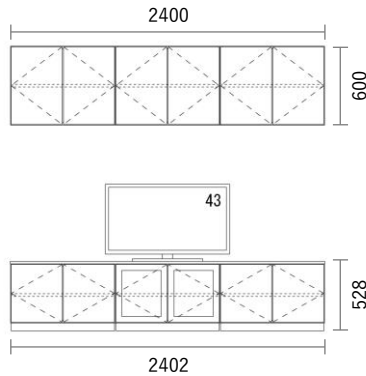

GRID Cabinet

Package PLAN

2023/1/21より価格改定

TVボード

Plan T70

プレミアカラー

¥ 412,600

(消費税・施工費・運賃別途)

W2402×H528・600×D405mm

No	品名・仕様	品番	単価	数量	金額
1	台輪 W800用	G2D8006A□□	¥4,800	3	¥14,400
2	キャビネット W800 H450	G3C8045A□□	¥20,500	3	¥61,500
3	キャビネット W800 H600	G3C8060A□□	¥22,800	3	¥68,400
4	可動棚板 W800用 3枚入	G3S8002A□□3	¥12,100	2	¥24,200
5	扉 W400 H450用	G2T4045A●●	¥9,800	4	¥39,200
6	扉 W400 H600用	G2T4060A●●	¥11,900	6	¥71,400
7	扉 ガラスタイプ W400 H450用	G2T4045A▲▲	¥39,200	2	¥78,400
8	化粧天板・底板 W2400	G3PL240A●●	¥36,400	1	¥36,400
9	スライドヒンジ2 プッシュラッチ1セット	SPT001	¥1,500	12	¥18,000
10	配線孔キャップ	HSC001▽	¥700	1	¥700
11					
12					
13					
14					
15					
16					
17					
18					
19					
20					

Planning and Price

上記のプランは一例です。インターネットからどなたでも簡単にプランニング&価格算出ができるプランニングソフトをご用意しております。ぜひお試しください。

合計金額 ¥412,600

消費税 ¥41,260

税込合計金額 ¥453,860

カラーバリエーション

キャビネット・台輪・棚板・引出しユニット

色記号：□□

WH SH
ホワイト ヒッコリー スモーク ヒッコリー

扉・フラップ扉・引出し前板・化粧天板/底板

色記号：●●

WG BG BL
ホワイト グロス ブラック グロス ブラック グロスライン

継ぎ目のない、なめらかな仕上がり

一般的な塗装と同じく、表面と木口に継ぎ目がない一体化した仕上げ。最上位の質感と信頼性を誇る鏡面性は、最上級のインテリアを実現します。

※扉H1200・1800タイプは、WG (ホワイトグロス)・BG (ブラックグロス) のみとなります。

ガラス扉・フラップガラス扉

色記号：▲▲

AW AB
アルミ ホワイト アルミ ブラック

ワーキングトップカウンター

色記号：△△

CA BA
クリア アッシュ ブラウン アッシュ

配線孔キャップ

色記号：▽

W B
ホワイト ブラック

※色調や質感はサンプル帳をご確認ください。