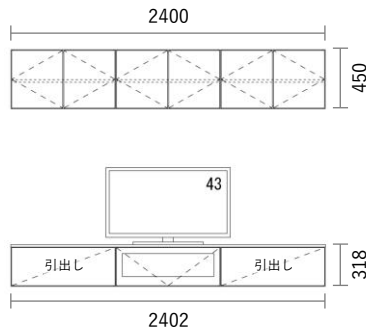

GRID Cabinet

Package PLAN

2023/1/21より価格改定

TVボード

Plan T81

プレミアカラー

¥ 360,400

(消費税・施工費・運賃別途)

W2402×H318・450×D405mm

No	品名・仕様	品番	単価	数量	金額
1	キャビネット W800 H300	G3C8030A□□	¥17,700	3	¥53,100
2	キャビネット W800 H450	G3C8045A□□	¥20,500	3	¥61,500
3	可動棚板 W800用 3枚入	G3S8002A□□3	¥12,100	1	¥12,100
4	扉 W400 H450用	G2T4045A●●	¥9,800	6	¥58,800
5	フラップ ガラス扉 W800 H300	G2F8030A▲▲	¥54,200	1	¥54,200
6	引出し前板(プッシュオープンタイプ) W800 H300用	G3M8030A●●	¥15,500	2	¥31,000
7	化粧天板・底板 W2400	G3PL240A●●	¥36,400	1	¥36,400
8	フラップ扉 Cabinet用金具セット	FPG001	¥10,000	1	¥10,000
9	スライドヒンジ2 プッシュラッチ1セット	SPT001	¥1,500	6	¥9,000
10	配線孔キャップ	HSC001▽	¥700	1	¥700
11	引出しユニット(プッシュオープン) W800 H300用	G4U8030A□□	¥16,800	2	¥33,600
12					
13					
14					
15					
16					
17					
18					
19					
20					

合計金額	¥360,400
消費税	¥36,040
税込合計金額	¥396,440

Planning and Price

上記のプランは一例です。インターネットからどなたでも簡単にプランニング&価格算出ができるプランニングソフトをご用意しております。ぜひお試しください。

カラーバリエーション

キャビネット・台輪・棚板・引出しユニット
色記号：□□

WH SH
ホワイト ヒッコリー スモーク ヒッコリー

扉・フラップ扉・引出し前板・化粧天板/底板
色記号：●●