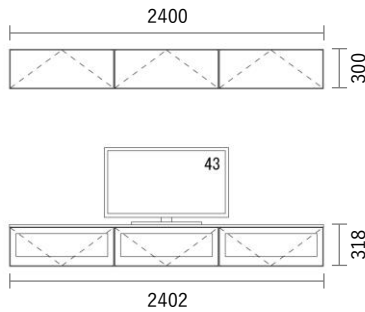

GRID Cabinet

Package PLAN

2023/1/21より価格改定

TVボード

Plan T90

プレミアカラー

¥ 414,500

(消費税・施工費・運賃別途)

W2402×H318・300×D405mm

No	品名・仕様	品番	単価	数量	金額
1	キャビネット W800 H300	G3C8030A□□	¥17,700	6	¥106,200
2	フラップ扉 W800 H300	G2F8030A●●	¥16,200	3	¥48,600
3	フラップ ガラス扉 W800 H300	G2F8030A▲▲	¥54,200	3	¥162,600
4	化粧天板・底板 W2400	G3PL240A●●	¥36,400	1	¥36,400
5	フラップ扉 Cabinet用金具セット	FPG001	¥10,000	6	¥60,000
6	配線孔キャップ	HSC001▽	¥700	1	¥700
7					
8					
9					
10					
11					
12					
13					
14					
15					
16					
17					
18					
19					
20					