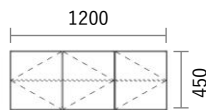

GRID Cabinet

Package PLAN

2023/1/21より価格改定

シューズボックス

Plan G03

プレミアカラー

¥ 179,100

(消費税・施工費・運賃別途)

W1202×H618・450×D405mm

No	品名・仕様	品番	単価	数量	金額
1	キャビネット W400 H450	G3C4045A□□	¥14,800	1	¥14,800
2	キャビネット W400 H600	G3C4060A□□	¥16,300	1	¥16,300
3	キャビネット W800 H450	G3C8045A□□	¥20,500	1	¥20,500
4	キャビネット W800 H600	G3C8060A□□	¥22,800	1	¥22,800
5	樹脂棚板 W400用 1枚入	G1J4002AGP1	¥1,200	3	¥3,600
6	樹脂棚板 W800用 1枚入	G1J8002AGP1	¥1,900	3	¥5,700
7	扉 W400 H450用	G2T4045A●●	¥9,800	3	¥29,400
8	扉 W400 H600用	G2T4060A●●	¥11,900	3	¥35,700
9	化粧天板・底板 W1200	G3PL120A●●	¥21,300	1	¥21,300
10	スライドヒンジ2 プッシュラッチ1セット	SPT001	¥1,500	6	¥9,000
11					
12					
13					
14					
15					
16					
17					
18					
19					
20					