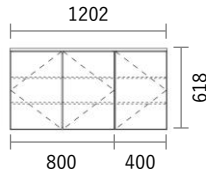

GRID Cabinet

Package PLAN

2023/1/21より価格改定

シューズボックス

Plan G03

プレミアカラー

¥ 179,100

(消費税・施工費・運賃別途)

W1202×H618・450×D405mm

No	品名・仕様	品番	単価	数量	金額
1	キャビネット W400 H450	G3C4045A□□	¥14,800	1	¥14,800
2	キャビネット W400 H600	G3C4060A□□	¥16,300	1	¥16,300
3	キャビネット W800 H450	G3C8045A□□	¥20,500	1	¥20,500
4	キャビネット W800 H600	G3C8060A□□	¥22,800	1	¥22,800
5	樹脂棚板 W400用 1枚入	G1J4002AGP1	¥1,200	3	¥3,600
6	樹脂棚板 W800用 1枚入	G1J8002AGP1	¥1,900	3	¥5,700
7	扉 W400 H450用	G2T4045A●●	¥9,800	3	¥29,400
8	扉 W400 H600用	G2T4060A●●	¥11,900	3	¥35,700
9	化粧天板・底板 W1200	G3PL120A●●	¥21,300	1	¥21,300
10	スライドヒンジ2 プッシュラッチ1セット	SPT001	¥1,500	6	¥9,000
11					
12					
13					
14					
15					
16					
17					
18					
19					
20					