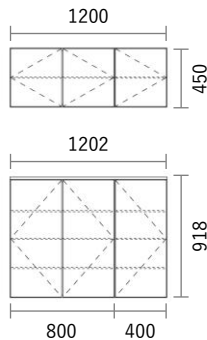

GRID Cabinet

Package PLAN

2023/1/21より価格改定

シューズボックス

Plan G04

プレミアカラー

¥ 204,100

(消費税・施工費・運賃別途)

W1202×H918・450×D405mm

No	品名・仕様	品番	単価	数量	金額
1	キャビネット W400 H450	G3C4045A□□	¥14,800	1	¥14,800
2	キャビネット W400 H900	G3C4090A□□	¥19,800	1	¥19,800
3	キャビネット W800 H450	G3C8045A□□	¥20,500	1	¥20,500
4	キャビネット W800 H900	G3C8090A□□	¥28,000	1	¥28,000
5	樹脂棚板 W400用 1枚入	G1J4002AGP1	¥1,200	4	¥4,800
6	樹脂棚板 W800用 1枚入	G1J8002AGP1	¥1,900	4	¥7,600
7	扉 W400 H450用	G2T4045A●●	¥9,800	3	¥29,400
8	扉 W400 H900用	G2T4090A●●	¥16,300	3	¥48,900
9	化粧天板・底板 W1200	G3PL120A●●	¥21,300	1	¥21,300
10	スライドヒンジ2 プッシュラッチ1セット	SPT001	¥1,500	6	¥9,000
11					
12					
13					
14					
15					
16					
17					
18					
19					
20					