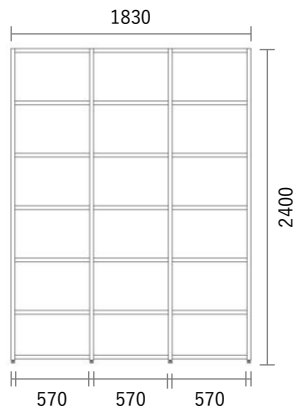

GRID Shelf

Package PLAN

2023/1/21より価格改定

本棚

Plan H06

スタンダードカラー

¥ 201,000

(消費税・施工費・運賃別途)

W1830×H2400×D240mm

No	品名・仕様	品番	単価	数量	金額
1	中方立 H2400 D240用	G1IV240B〇〇1	¥18,300	2	¥36,600
2	左右方立 H2400 D240用	G1HV240B〇〇2	¥33,900	1	¥33,900
3	施工棚板W600 D240用3枚入	G1E6003B〇〇3	¥19,100	3	¥57,300
4	可動棚板 W600用	G1S6003B〇〇1	¥6,100	12	¥73,200
5					
6					
7					
8					
9					
10					
11					
12					
13					
14					
15					
16					
17					
18					
19					
20					

Planning and Price

上記のプランは一例です。インターネットからどなたでも簡単にプランニング&価格算出ができるプランニングソフトをご用意しております。ぜひお試しください。

合計金額	¥201,000
消費税	¥20,100
税込合計金額	¥221,100

カラーバリエーション

シェルフ (方立・棚板)

色記号: ○○

WH ホワイト ヒッコリー SH スモーク ヒッコリー LO ライトオーク GO グレージュオーク MC ミディアムチェリー BW ビターウォールナット (単色) WM ホワイトマット