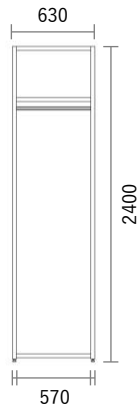

GRID Shelf

Package PLAN

2023/1/21より価格改定

オープンクローゼット

Plan W02

スタンダードカラー

¥ 71,900

(消費税・施工費・運賃別途)

W630×H2400×D380mm

No	品名・仕様	品番	単価	数量	金額
1	左右方立 H2400 D380用	G1HV240A○○2	¥41,100	1	¥41,100
2	施工棚板W600 D380用3枚入	G1E6003A○○3	¥23,500	1	¥23,500
3	可動ハンガーパイプ W800用(現場カット)	KHP008	¥7,300	1	¥7,300
4					
5					
6					
7					
8					
9					
10					
11					
12					
13					
14					
15					
16					
17					
18					
19					
20					

Planning and Price

上記のプランは一例です。インターネットからどなたでも簡単にプランニング&価格算出ができるプランニングソフトをご用意しております。ぜひお試しください。

合計金額 ¥71,900

消費税 ¥7,190

税込合計金額 ¥79,090

カラーバリエーション

シェルフ (方立・棚板)

色記号: ○○

単色

AWM
ホワイトマット

ガラス扉・フラップガラス扉

色記号: ▲▲

AW AB
アルミ ホワイト アルミ ブラック

※扉H1800タイプは、縦木目6色とWM (ホワイトマット) のみとなります。

※色調や質感はサンプル帳をご確認ください。