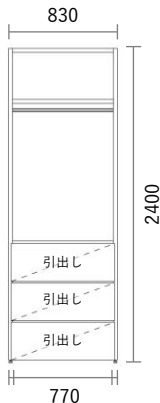

GRID Shelf

Package PLAN

2023/1/21より価格改定

オープンクローゼット

Plan W12

スタンダードカラー

¥ 156,600

(消費税・施工費・運賃別途)

W830×H2400×D400mm

No	品名・仕様	品番	単価	数量	金額
1	左右方立 H2400 D380用	G1HV240A○○2	¥41,100	1	¥41,100
2	施工棚板W800 D380用3枚入	G1E8003A○○3	¥29,000	1	¥29,000
3	可動ハンガーパイプ W800用	KHP008	¥7,300	1	¥7,300
4	引出し前板(プッシュオープンタイプ) W800 H300用	G4M8030▼○○	¥9,600	3	¥28,800
5	引出しユニット(プッシュオープン) W800 H300用	G4U8030A□□	¥16,800	3	¥50,400
6					
7					
8					
9					
10					
11					
12					
13					
14					
15					
16					
17					
18					
19					
20					

Planning and Price

上記のプランは一例です。インターネットからどなたでも簡単にプランニング&価格算出ができるプランニングソフトをご用意しております。ぜひお試しください。

合計金額	¥156,600
消費税	¥15,660
税込合計金額	¥172,260

カラーバリエーション

シェルフ (方立・棚板)

色記号: ○○

WH ホワイトヒッコリー SH スモークヒッコリー LO ライトオーク GO グレージュオーク MC ミディアムチェリー BW ビターウォルナットマット (単色) WM ホワイト