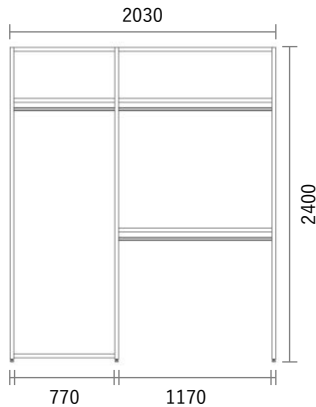

GRID Shelf

Package PLAN

2023/1/21より価格改定

オープンクローゼット

Plan W32

スタンダードカラー

¥ 156,300

(消費税・施工費・運賃別途)

W2030×H2400×D380mm

No	品名・仕様	品番	単価	数量	金額
1	中方立 H2400 D380用	G11V240A○○1	¥22,500	1	¥22,500
2	左右方立 H2400 D380用	G1HV240A○○2	¥41,100	1	¥41,100
3	施工棚板W800 D380用3枚入	G1E8003A○○3	¥29,000	1	¥29,000
4	施工棚板W1200 D380用3枚入	G1EC003A○○3	¥40,200	1	¥40,200
5	可動ハンガーパイプ W800用	KHP008	¥7,300	1	¥7,300
6	可動ハンガーパイプ W1200用	KHP012	¥8,100	2	¥16,200
7					
8					
9					
10					
11					
12					
13					
14					
15					
16					
17					
18					
19					
20					

Planning and Price

上記のプランは一例です。インターネットからどなたでも簡単にプランニング&価格算出ができるプランニングソフトをご用意しております。ぜひお試しください。

合計金額 ¥156,300

消費税 ¥15,630

税込合計金額 ¥171,930

カラーバリエーション

シェルフ (方立・棚板)

色記号: ○○