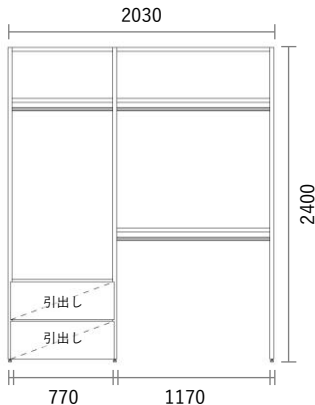

GRID Shelf

Package PLAN

2023/1/21より価格改定

オープンクローゼット

Plan W34

プレミアカラー

¥ 220,900

(消費税・施工費・運賃別途)

W2030×H2400×D400mm

No	品名・仕様	品番	単価	数量	金額
1	中方立 H2400 D380用	G11V240A○○1	¥22,500	1	¥22,500
2	左右方立 H2400 D380用	G1HV240A○○2	¥41,100	1	¥41,100
3	施工棚板W800 D380用3枚入	G1E8003A○○3	¥29,000	1	¥29,000
4	施工棚板W1200 D380用3枚入	G1EC003A○○3	¥40,200	1	¥40,200
5	可動ハンガーパイプ W800用	KHP008	¥7,300	1	¥7,300
6	可動ハンガーパイプ W1200用	KHP012	¥8,100	2	¥16,200
7	引出し前板(プッシュオープンタイプ) W800 H300用	G3M8030A●●	¥15,500	2	¥31,000
8	引出しユニット(プッシュオープン) W800 H300用	G4U8030A□□	¥16,800	2	¥33,600
9					
10					
11					
12					
13					
14					
15					
16					
17					
18					
19					
20					

Planning and Price

上記のプランは一例です。インターネットからどなたでも簡単にプランニング&価格算出ができるプランニングソフトをご用意しております。ぜひお試しください。

合計金額 ¥220,900

消費税 ¥22,090

税込合計金額 ¥242,990

カラーバリエーション

シェルフ (方立・棚板)

色記号: ○○