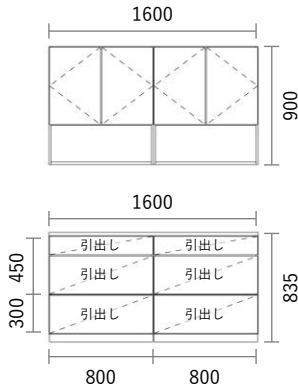

GRID Cabinet

Package PLAN

2023/1/21より価格改定

ダイニングキッチン

Plan D03

プレミアカラー

¥ 416,300

(消費税・施工費・運賃別途)

W1600×H835・900×D400mm

No	品名・仕様	品番	単価	数量	金額
1	台輪 W800用	G2D8006A□□	¥4,800	2	¥9,600
2	キャビネット W800 H300	G3C8030A□□	¥17,700	2	¥35,400
3	キャビネット W800 H450	G3C8045A□□	¥20,500	2	¥41,000
4	キャビネット W800 H900	G3C8090A□□	¥28,000	2	¥56,000
5	固定棚板 W800用	G3K8002A□□	¥5,400	2	¥10,800
6	扉 W400 H600用	G2T4060A●●	¥11,900	4	¥47,600
7	引出し前板(プッシュオープンタイプ) W800 H150用	G3M8015A●●	¥11,800	2	¥23,600
8	引出し前板(プッシュオープンタイプ) W800 H300用	G3M8030A●●	¥15,500	4	¥62,000
9	ワーキングトップカウンター W1600	G1WL160A△△	¥25,700	1	¥25,700
10	スライドヒンジ2 プッシュラッチ1セット	SPT001	¥1,500	4	¥6,000
11	引出しユニット(プッシュオープン) W800 H150用	G4U8015A□□	¥15,700	2	¥31,400
12	引出しユニット(プッシュオープン) W800 H300用	G4U8030A□□	¥16,800	4	¥67,200
13					
14					
15					
16					
17					
18					
19					
20					

Planning and Price

上記のプランは一例です。インターネットからどなたでも簡単にプランニング&価格算出ができるプランニングソフトをご用意しております。ぜひお試しください。

合計金額 ¥416,300

消費税 ¥41,630

税込合計金額 ¥457,930

カラーバリエーション

キャビネット・台輪・棚板・引出しユニット
色記号：□□

WH SH
ホワイト ヒッコリー スモーク ヒッコリー