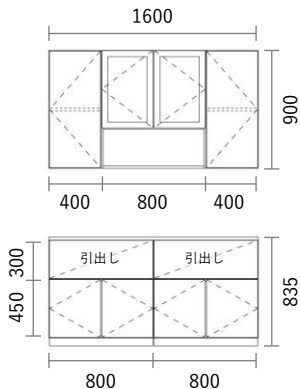

GRID Cabinet

Package PLAN

2023/1/21より価格改定

ダイニングキッチン

Plan D04

プレミアカラー

¥ 425,700

(消費税・施工費・運賃別途)

W1600×H835・900×D400mm

No	品名・仕様	品番	単価	数量	金額
1	台輪 W800用	G2D8006A□□	¥4,800	2	¥9,600
2	キャビネット W400 H900	G3C4090A□□	¥19,800	2	¥39,600
3	キャビネット W800 H300	G3C8030A□□	¥17,700	2	¥35,400
4	キャビネット W800 H450	G3C8045A□□	¥20,500	2	¥41,000
5	キャビネット W800 H900	G3C8090A□□	¥28,000	1	¥28,000
6	固定棚板 W800用	G3K8002A□□	¥5,400	1	¥5,400
7	可動棚板 W400用 1枚入	G3S4002A□□1	¥3,600	2	¥7,200
8	扉 W400 H450用	G2T4045A●●	¥9,800	4	¥39,200
9	扉 W400 H900用	G2T4090A●●	¥16,300	2	¥32,600
10	扉 ガラスタイプ W400 H600用	G2T4060A▲▲	¥42,700	2	¥85,400
11	引出し前板(プッシュオープンタイプ) W800 H300用	G3M8030A●●	¥15,500	2	¥31,000
12	ワーキングトップカウンター W1600	G1WL160A△△	¥25,700	1	¥25,700
13	スライドヒンジ2 プッシュラッチ1セット	SPT001	¥1,500	8	¥12,000
14	引出しユニット(プッシュオープン) W800 H300用	G4U8030A□□	¥16,800	2	¥33,600
15					
16					
17					
18					
19					
20					

Planning and Price

上記のプランは一例です。インターネットからどなたでも簡単にプランニング&価格算出ができるプランニングソフトをご用意しております。ぜひお試しください。

合計金額 ¥425,700

消費税 ¥42,570

税込合計金額 ¥468,270

カラーバリエーション

キャビネット・台輪・棚板・引出しユニット
色記号：□□

WH SH
ホワイト ヒッコリー スモーク ヒッコリー