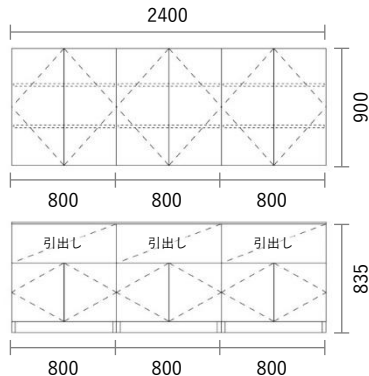

GRID Cabinet

Package PLAN

ダイニングキッチン

Plan D05

プレミアカラー

¥ 546,400

(消費税・施工費・運賃別途)

W2400×H835・900×D400mm

No	品名・仕様	品番	単価	数量	金額
1	台輪 W800用	G2D8006A□□	¥4,800	3	¥14,400
2	キャビネット W800 H300	G3C8030A□□	¥17,700	3	¥53,100
3	キャビネット W800 H450	G3C8045A□□	¥20,500	3	¥61,500
4	キャビネット W800 H900	G3C8090A□□	¥28,000	3	¥84,000
5	可動棚板 W800用 3枚入	G3S8002A□□3	¥12,100	2	¥24,200
6	扉 W400 H450用	G3T4045A●●	¥9,800	6	¥58,800
7	扉 W400 H900用	G3T4090A●●	¥16,300	6	¥97,800
8	引出し前板(プッシュオープンタイプ)W800 H300用	G4M8030A●●	¥15,500	3	¥46,500
9	ワーキングトップカウンター W2400	G1WL240A△△	¥37,700	1	¥37,700
10	スライドヒンジ2 プッシュラッチ1セット	SPT001	¥1,500	12	¥18,000
11	引出しユニット(プッシュオープン) W800 H300用	G4U8030A□□	¥16,800	3	¥50,400
12					
13					
14					
15					
16					
17					
18					
19					
20					

Planning and Price

上記のプランは一例です。インターネットからどなたでも簡単にプランニング&価格算出ができるプランニングソフトをご用意しております。ぜひお試しください。

合計金額 ¥546,400

消費税 ¥54,640

税込合計金額 ¥601,040

カラーバリエーション

キャビネット・台輪・棚板・引出しユニット
色記号：□□

WH SH
ホワイト ヒッコリー スモーク ヒッコリー